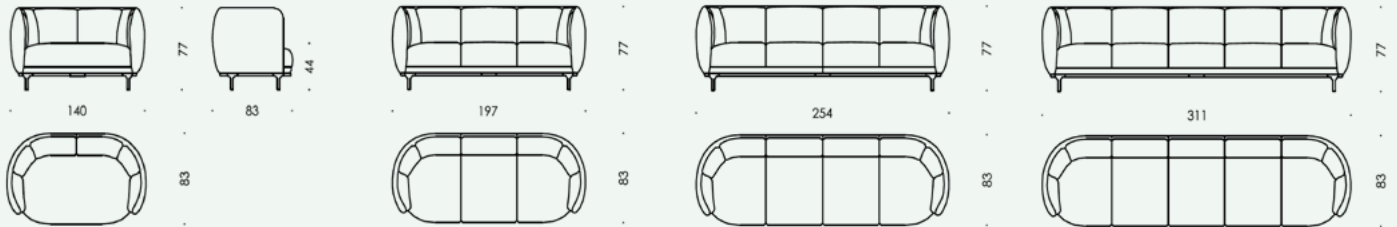

Mehr Wittmann Hayon Workshop Möbel und Accessoires auf www.wittmann.at oder bei Ihrem Wittmann Händler. / More Wittmann Hayon Workshop furniture and accessories on www.wittmann.at or visit your Wittmann dealer.

SOFAS