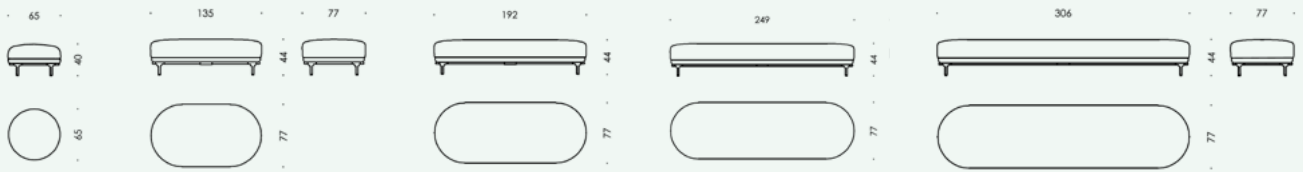

VUELTA LOUNGE

JAIME HAYON

AN ASTOUNDING TWIST

VUELTA LOUNGE SOFA, W298, H77, D83-117 cm, W241, H77, D83-117 cm.

TAKE A SEAT, HAVE A SLEEP, LIVE YOUR DREAMS

Die asymmetrische und dennoch klare Form des neuen VUELTA LOUNGE SOFAS steht für eine neue Designsprache. VUELTA ist eine eigenständige und verblüffend klare Antwort auf die Widersprüche des modernen Lebens. Der neue drehbare VUELTA Sessel folgt sanft Ihren Perspektiven. / *The asymmetrical yet clear shape of the VUELTA LOUNGE SOFA stands for a new vision of interior design, following all attitudes and moods of contemporary life. The new VUELTA SWIVEL CHAIR will smoothly follow all your turns.*

A KIND OF PEACE

VUELTA LOUNGE ISLAND, W288, H77, D83-114 cm.
VUELTA BENCH, W135/192/249/306, H44, D77 cm.

THE VUELTA FAMILY

WWW.GRUENBECK.CO.AT/WITTMANN/

SESSEL/ARMCHAIRS

BÄNKE/BENCHES

Mehr Wittmann Hayon Workshop Möbel und Accessoires auf www.wittmann.at oder bei Ihrem Wittmann Händler. / More Wittmann Hayon Workshop furniture and accessories on www.wittmann.at or visit your Wittmann dealer.