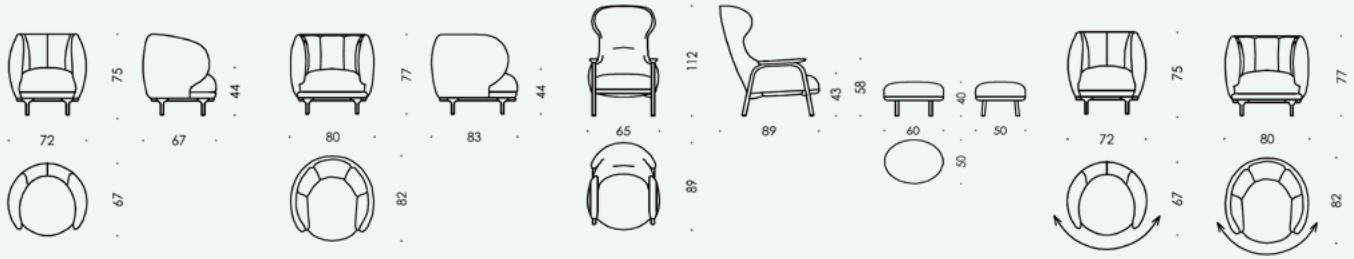

VUELTA LOUNGE

JAIME HAYON

AN ASTOUNDING TWIST

VUELTA LOUNGE SOFA, W298, H77, D83-117 cm, W241, H77, D83-117 cm.

TAKE A SEAT, HAVE A SLEEP, LIVE YOUR DREAMS

Die asymmetrische und dennoch klare Form des neuen VUELTA LOUNGE SOFAS steht für eine neue Designsprache. VUELTA ist eine eigenständige und verblüffend klare Antwort auf die Widersprüche des modernen Lebens. Der neue drehbare VUELTA Sessel folgt sanft Ihren Perspektiven. / *The asymmetrical yet clear shape of the VUELTA LOUNGE SOFA stands for a new vision of interior design, following all attitudes and moods of contemporary life. The new VUELTA SWIVEL CHAIR will smoothly follow all your turns.*

A KIND OF PEACE

VUELTA LOUNGE ISLAND, W288, H77, D83-114 cm.
VUELTA BENCH, W135/192/249/306, H44, D77 cm.

THE VUELTA FAMILY

WWW.GRUENBECK.CO.AT/WITTMANN/

SESSEL/ARMCHAIRS

BÄNKE/BENCHES

Mehr Wittmann Hayon Workshop Möbel und Accessoires auf www.wittmann.at oder bei Ihrem Wittmann Händler. / More Wittmann Hayon Workshop furniture and accessories on www.wittmann.at or visit your Wittmann dealer.