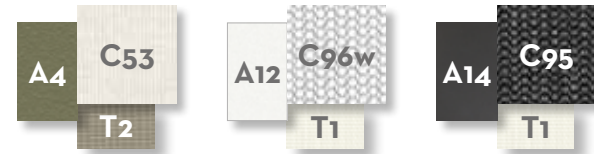

DAYBED / CODE: CLEALUDBED

	Width	Depth	Height	H.cushion
cm	204	156	200	13
inch	80,3	61,4	78,7	5,1

ARC LAMP / CODE: CLEALUL02

	Width	Depth	Height
cm	201	45	225
inch	79,1	17,7	88,6

LANTERN H66 / CODE: CLEL01

	Width	Depth	Height
cm	35	35	66
inch	13,8	13,8	26,0

LANTERN H90 / CODE: CLEL02

	Width	Depth	Height
cm	40	40	90
inch	15,7	15,7	35,4

LANTERN H120 / CODE: CLEL03

	Width	Depth	Height
cm	45	45	120
inch	17,7	17,7	47,2