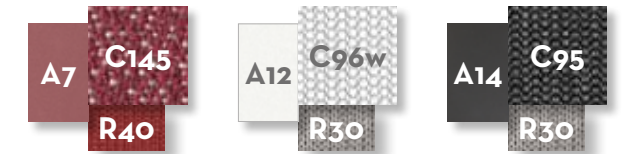

plain grey

plain bordeaux

plain sky

plain white

SOFA 3 SEATER / CODE: FMEDIV3

	Width	Depth	Height	H. seat	H. cushion
cm	240	90	70	40	17
inch	94,5	35,4	27,6	15,7	6,7

SOFA 2 SEATER / CODE: FMEDIV2

	Width	Depth	Height	H. seat	H. cushion
cm	200	90	70	40	17
inch	78,7	35,4	27,6	15,7	6,7