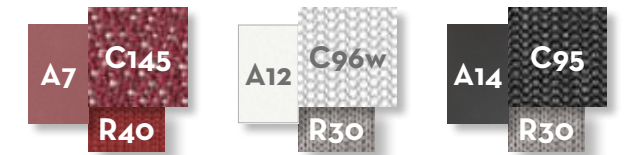

Width	Depth	Height	H. seat	H. cushion
cm	90	90	70	40	17
inch	35,4	35,4	27,6	15,7	6,7

POUF / CODE: FMEPUF