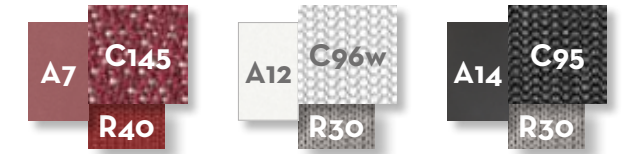

plain grey

plain bordeaux

plain sky

plain white

SOFA 3 SEATER / CODE: FMEDIV3

	Width	Depth	Height	H. seat	H. cushion
cm	240	90	70	40	17
inch	94,5	35,4	27,6	15,7	6,7

SOFA 2 SEATER / CODE: FMEDIV2

	Width	Depth	Height	H. seat	H. cushion
cm	200	90	70	40	17
inch	78,7	35,4	27,6	15,7	6,7