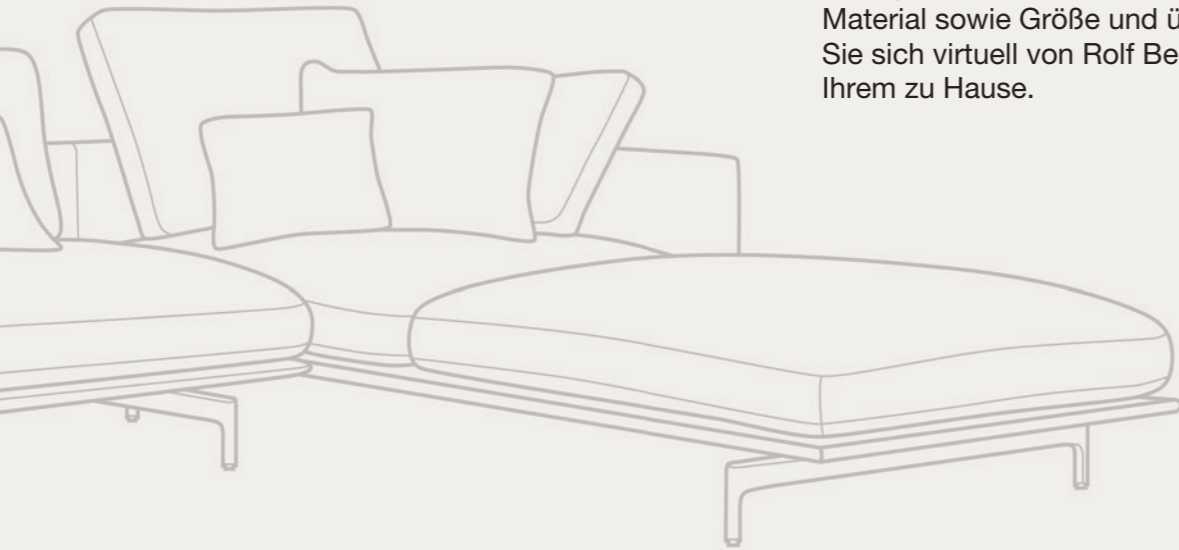

Die Zusammenarbeit von Rolf Benz LIV und Luca Nichetto umfasst einen ganzheitlichen Einrichtungsansatz für Ihr Wohnzimmer. So setzt sich der Premium Look von Rolf Benz LIV nahtlos im Couchtisch Rolf Benz 901 und im Beistelltisch Rolf Benz 902 fort. Beide verfügen über ein markantes Gestell sowie umlaufende Rahmen und knüpfen in ihrer Formensprache direkt an das Prinzip der gelebten Schönheit von Rolf Benz LIV an. Ihre eingefassten Platten sind in Naturstein oder unterseitig lackiertem Klarglas verfügbar.

LIV your life.

COUCHTISCH 901-113

Platte, Rahmen & Gestell
in Verkehrsschwarz

BEISTELLTISCH 902-213

Platte & Gestell in
Verkehrsschwarz

Entdecken Sie Rolf Benz LIV.

3D con figur ator

Konfigurieren Sie Ihr Sofa nach Farbe, Material sowie Größe und überzeugen Sie sich virtuell von Rolf Benz LIV in Ihrem zu Hause.