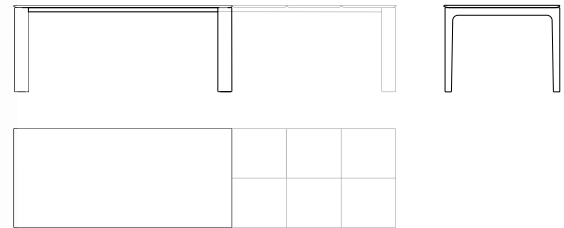

ESSTISCH

Campa

Campa ist ein Massivholztisch zum An-
fassen. Seine handschmeichelnden Konturen
laden zu einem außergewöhnlichen haptischen
Erlebnis ein. Besonders machen ihn die gerundete
optisch schwebende Tischplatte und die aufwän-
dige Konstruktion seiner Stollen.

Campa ist aber nicht nur ein ästhetischer,
sondern auch äußerst funktionaler Esstisch. Er
kann frontseitig mühelos mit bis zu drei Auszügen
erweitert werden und erreicht so eine bemerkens-
wert stabile Gesamtlänge von fast vier Metern.

Spezifikationen

- Maserverlauf quer oder längs
- Frontaler Auszug an einer Seite
- Einhandbedienung
- Verlängerung um 1 – 3 Klappauszüge
- Klappauszüge sind im Tisch integriert
- Feststehende Stollen mit Stoppern
- Auszugsstollen mit Rollen

Sondermaße

Sind Ihre Wunschmaße nicht
dabei? Wir fertigen den Esstisch Campa
gerne in individuellen Maßen für Sie an.
Fragen Sie Ihren Rodam-Händler oder
kontaktieren Sie uns.

Maße

Tischhöhe	76 cm
Tischbreite	90/ 100 cm
Plattenstärke	2 cm