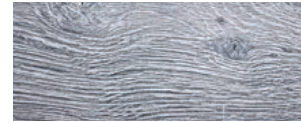

Oberflächen Holz / Surfaces wood

Eiche geköhlt / Charburned oak (Edition Stefan Knopp)