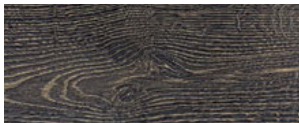

Oberflächen / Surfaces

Für die Pflege unseres Materials wie Massivholz, Leder oder Stein bieten wir Ihnen das passende Pflegeset. Auf unserer Internetseite finden Sie neben der Bestellung der einzelnen Pflegesets auch die Pflegeanleitungen als Download.

<http://www.janua-moebel.de/pflegehinweise>

We offer the ideal care set for keeping our materials like solid wood, leather and stone in great shape. Visit our website to order individual care sets as well as download our care instructions.

<http://www.janua-moebel.com/pflegehinweise>

Eiche und Esche gewaschen und geköhlt / Surfaces washed and charburned oak and ash (Edition Stefan Knopp)